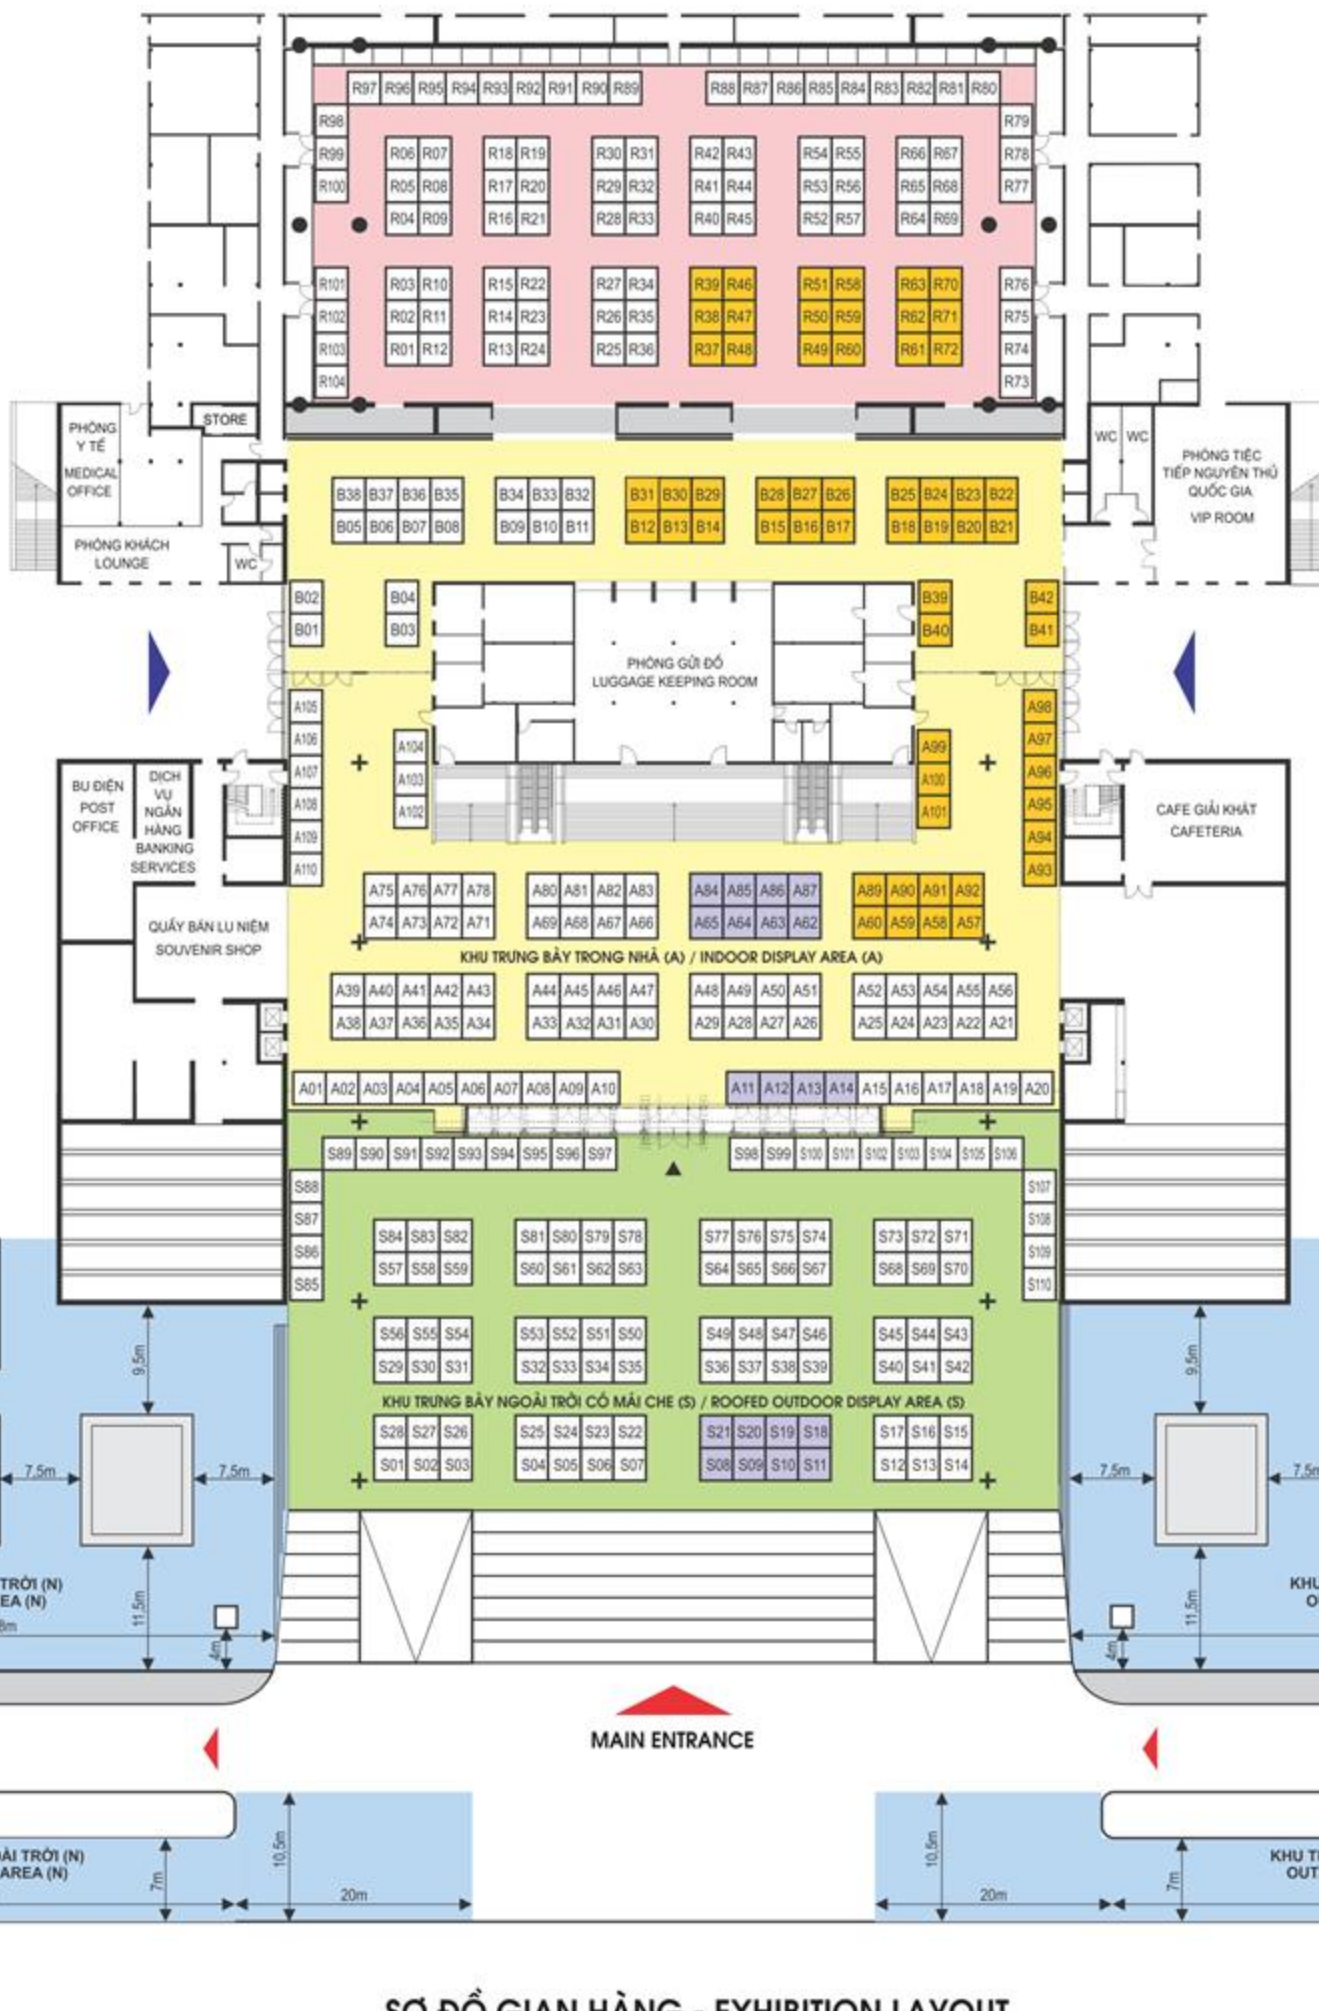

KHU TRUNG BÀY TRONG NHÀ (B) / INDOOR DISPLAY AREA (B)

KHU TRUNG BÀY TRONG NHÀ (R) / INDOOR DISPLAY AREA (R)

KHU NGOÀI TRỜI CÓ MÁI CHE (S) / ROOFED OUTDOOR AREA (S)

SƠ ĐỒ GIAN HÀNG - EXHIBITION LAYOUT

KHU TRUNG BÀY TRONG NHÀ (A) / INDOOR DISPLAY AREA (A)

KHÔNG GIAN TRUNG BÀY NGOÀI TRỜI - OUTDOOR DISPLAY SPACE